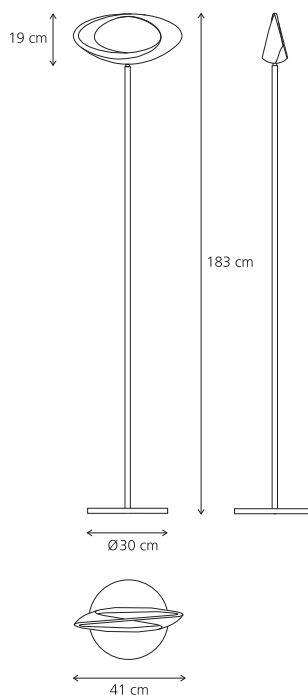

Cabildo terra

Halogen max 1x300W (R7s)
QT-DE 12, included.

With dimmer

IP 20