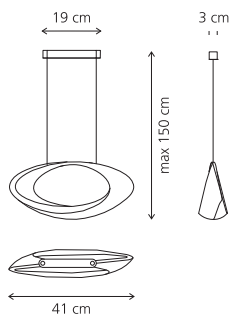

Cabildo sospensione

Halogen max 1x300W (R7s)
QT-DE 12, included.

IP 20